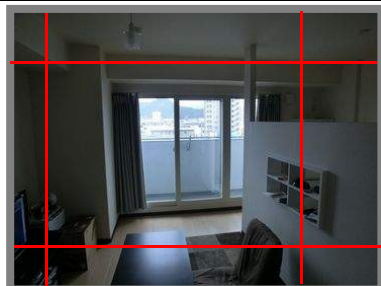

EX-TR100にて撮影

当社従来機(28ミリ)にて撮影

28ミリの撮影範囲

EX-TR100にて撮影

広い間取りやトイレなどのショートレンジでもしっかりフレームに収まります

HDR ※3 露出の異なる連写画像から適切な明るさの部分を組み合わせてピクセル単位で合成を実行。

逆光を補正して美しい画像に仕上げます。

当社従来機(28ミリ)にて撮影